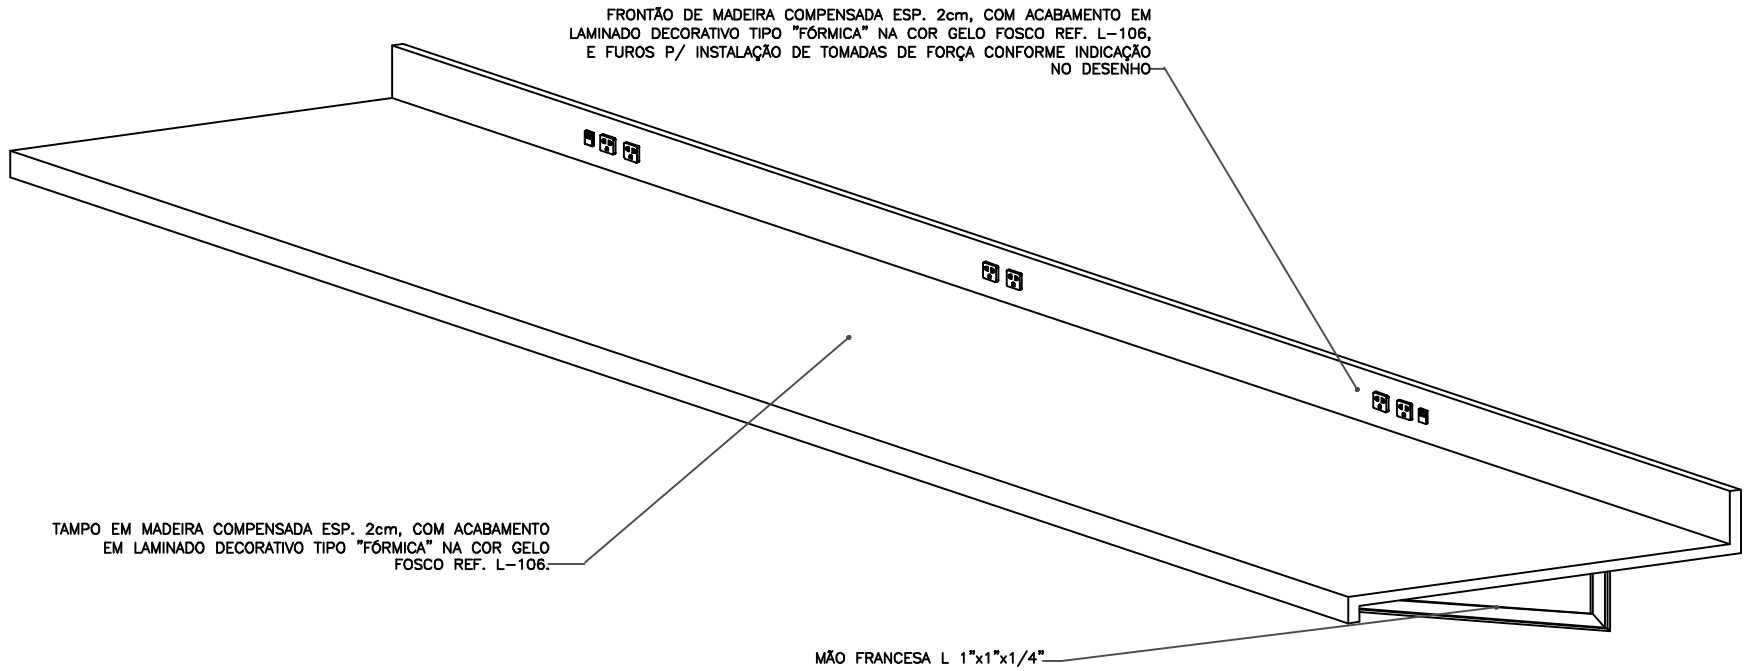

PE\_24\_BALSOM

CAMARA LEGISLATIVA DO DF

ITEM

12.9

PROJETO:  
 NOVA SEDE DA CÂMARA LEGISLATIVA DO DF  
 DESENHO:  
 PROJETO DE INTERIORES  
 BANCADA SALA DE SOM PLENÁRIO  
 TÉRREO SUPERIOR  
 ESC.: INDICADA DATA: JUNHO 2009 ARQ: C.D.F. INT\_ PE\_24\_BALSOM\_GDDWIG

DESENHO N.º

04/04

PERSPECTIVA

SEM ESCALA  
 VISTA FRONTAL DA BANCADA DA SALA DE SOM DO PLENÁRIO NO TÉRREO SUPERIOR