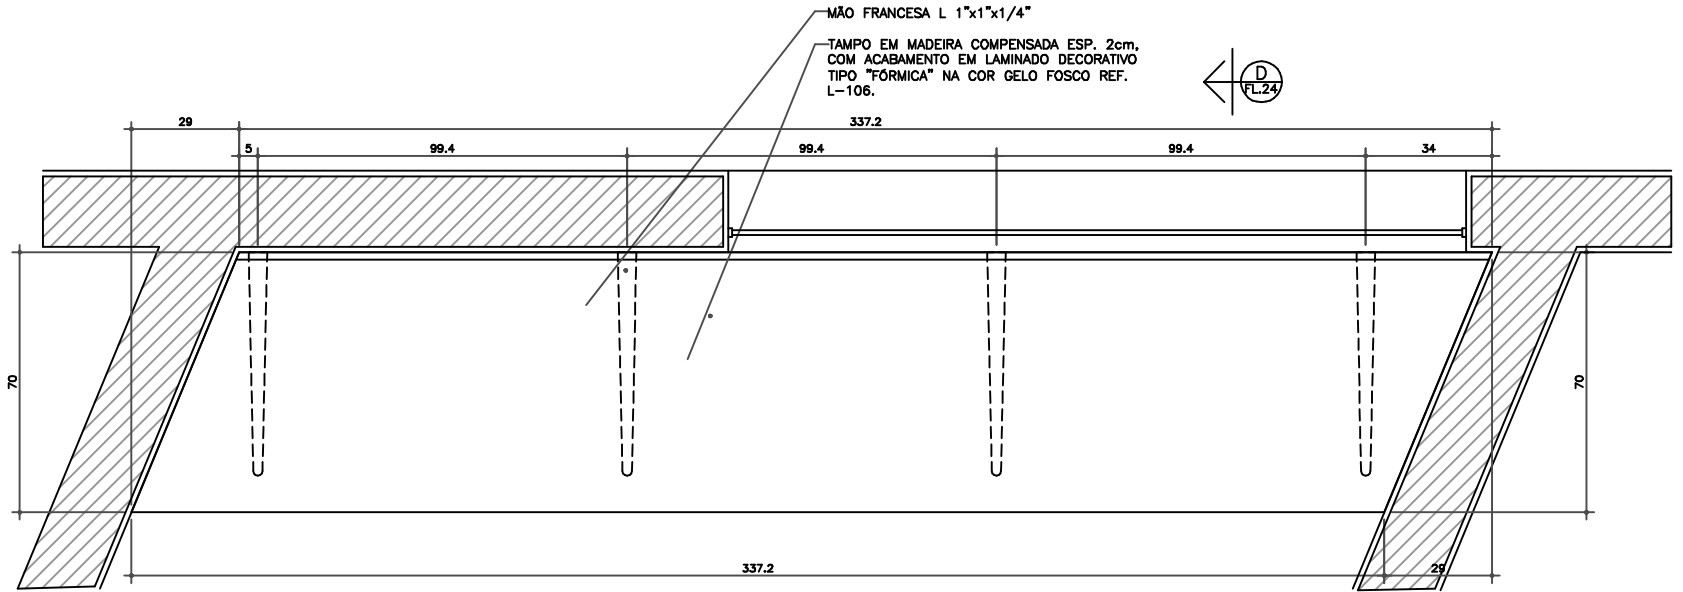

PE_24_BALSOM

CAMARA LEGISLATIVA DO DF

ITEM

12.9

PROJETO:

NOVA SEDE DA CÂMARA LEGISLATIVA DO DF

DESENHO:

PROJETO DE INTERIORES
BANCA DA SALA DE SOM PLENÁRIO
TÉRREO SUPERIOR

ESQ.: INDICADA DATA/HORA ANO:DF_INT_PE_24_BALSOM_02DWG

DESENHO N.º

02/04

PLANTA

ESCALA 1:10

MEDIDAS EM CENTÍMETROS

1 UNIDADE

BANCA DA SALA DE SOM DO PLENÁRIO NO TÉRREO SUPERIOR