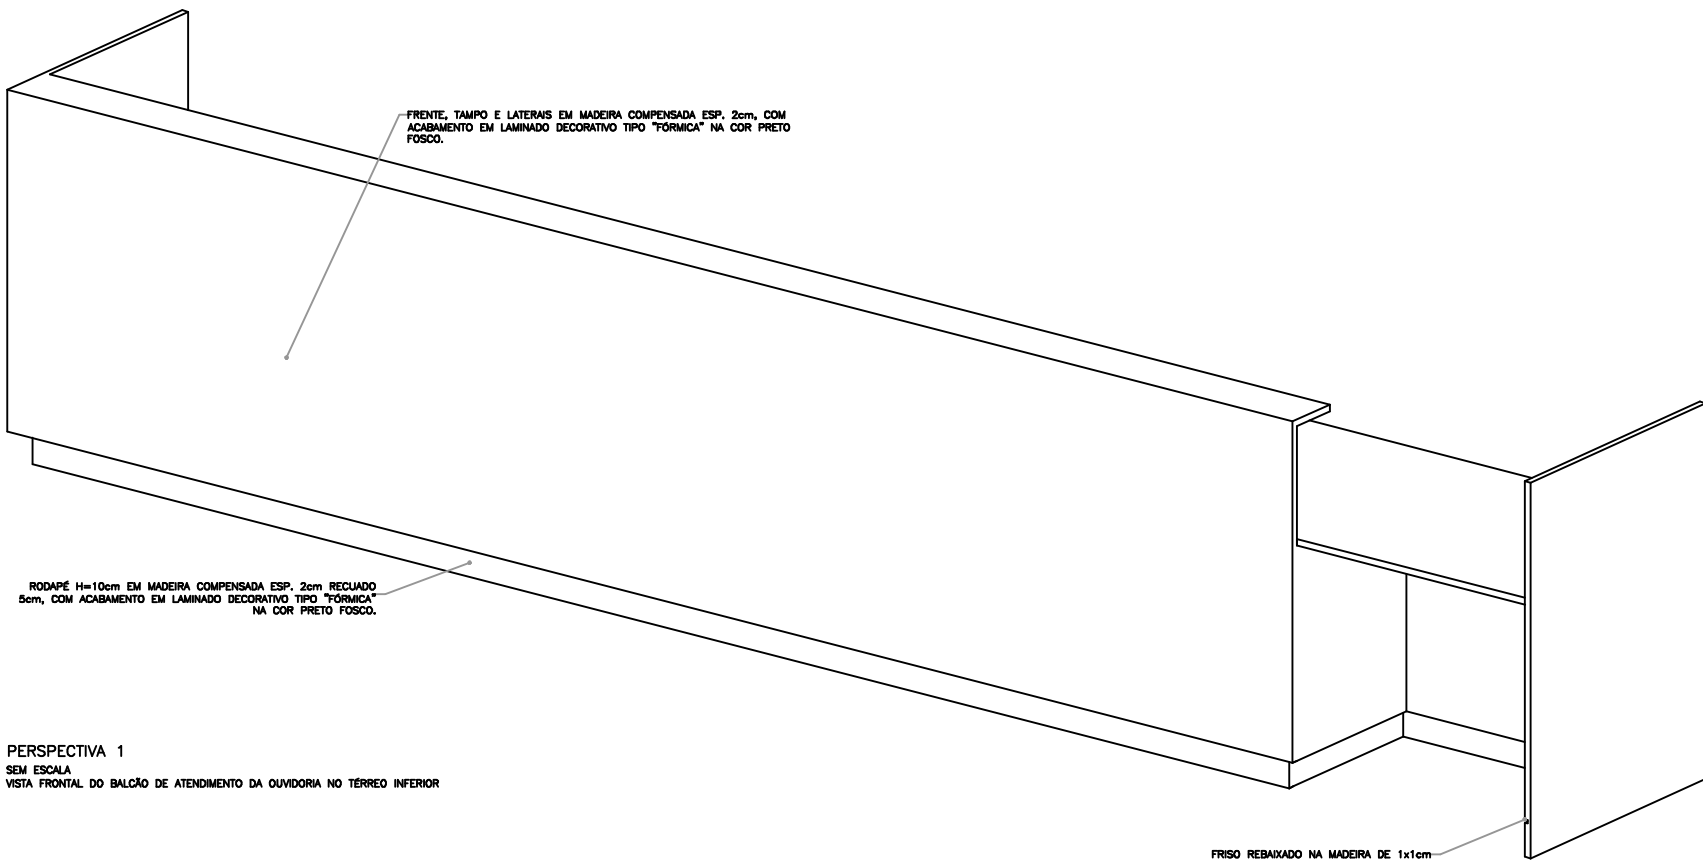

PE\_17\_BALOUV

CÂMARA LEGISLATIVA DO DF

ITEM

12.4

PROJETO:  
NOVA SEDE DA CÂMARA LEGISLATIVA DO DF

DESENHO:  
PROJETO DE INTERIORES  
BALCÃO DA OUIDORIA TÉRREO INFERIOR

ESC.: INDICADA PAT/ARQUIT08 | PROJCTP\_INT\_PE\_17\_BALOUV\_003/18

DESENHO N.º

09/09

PERSPECTIVA 1  
SEM ESCALA  
VISTA FRONTAL DO BALCÃO DE ATENDIMENTO DA OUIDORIA NO TÉRREO INFERIOR