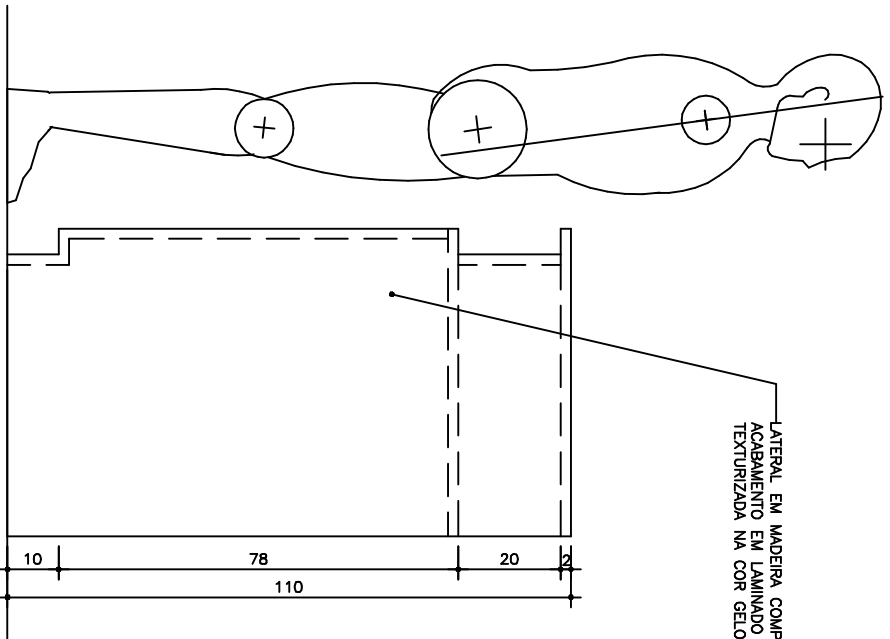

ACABAMENTO INTERNO EM LAMINADO
DECORATIVO TIPO "FORMICA" TEXTURIZADA
NA COR GELO REF. L-106.

ELEVAÇÃO 03
ESCALA 1:10
MEDIDAS EM CENTIMETROS
16 UNIDADES
BALÇÃO

LATERAL EM MADEIRA COMPENSADA ESP. 2cm, COM
ACABAMENTO EM LAMINADO DECORATIVO TIPO "FORMICA"
TEXTURIZADA NA COR GELO REF. L-106.

ELEVAÇÃO 02
ESCALA 1:10
MEDIDAS EM CENTIMETROS
16 UNIDADES
BALÇÃO

CAMARA LEGISLATIVA DO DF

ITEM
12.15

PROJETO:
NOVA SEDE DA CÂMARA LEGISLATIVA DO DF
DESENHO:
PROJETO DE INTERIORES
BALCÕES MODULARES

ESQ.: INDICADA | DATA: SET/08 | PROJ: CDDF_INT_PFE_30_BAL_000DWG