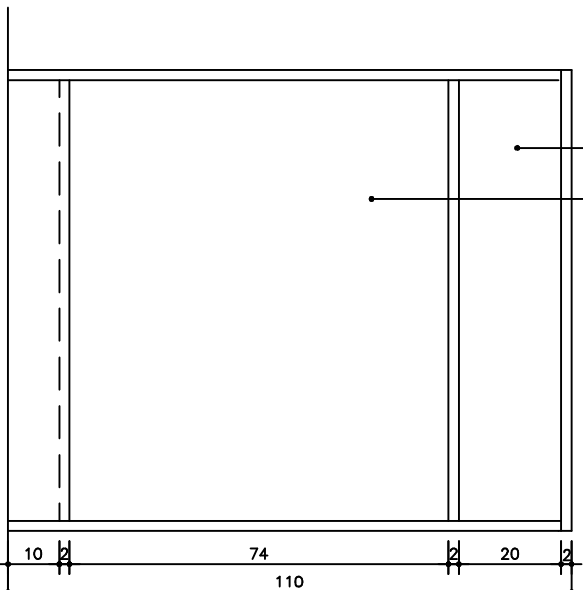

ACABAMENTO INTERNO EM LAMINADO
DECORATIVO TIPO "FORMICA" TEXTURIZADA
NA COR GELO REF. L-106.

ELEVAÇÃO 03
ESCALA 1:10
MEDIDAS EM CENTIMETROS
16 UNIDADES
BALÇÃO

LATERAL EM MADEIRA COMPENSADA ESP. 2cm, COM
ACABAMENTO EM LAMINADO DECORATIVO TIPO "FORMICA"
TEXTURIZADA NA COR GELO REF. L-106.

ELEVAÇÃO 02
ESCALA 1:10
MEDIDAS EM CENTIMETROS
16 UNIDADES
BALÇÃO

CAMARA LEGISLATIVA DO DF

ITEM
12.15

PROJETO:
NOVA SEDE DA CÂMARA LEGISLATIVA DO DF
DESENHO:
PROJETO DE INTERIORES
BALCÕES MODULARES

ESQ.: INDICADA | DATA: SET/08 | PROJ: CDDF_INT_PFE_30_BAL_000DWG