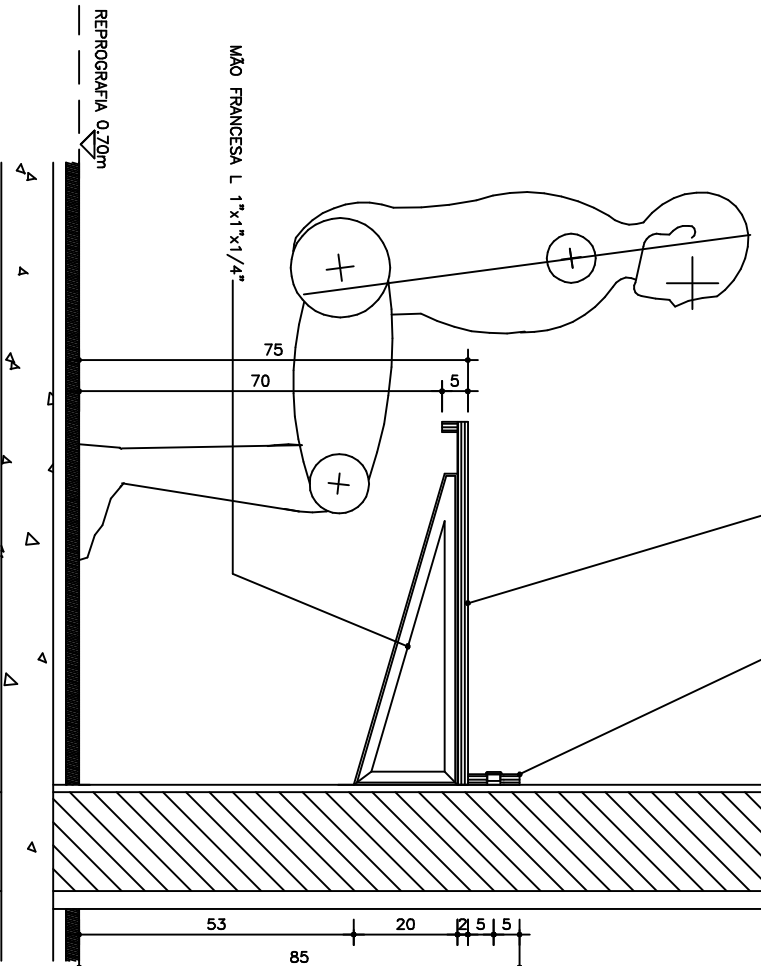

FORRO

FRONTÃO DE MADEIRA COMPENSADA ESP. 2cm, COM ACABAMENTO EM LAMINADO DECORATIVO TIPO "FORMICA" TEXTURIZADA NA COR FOSCO REF. L-106, E FUIROS P/ INSTALAÇÃO DE TOMADAS DE FORÇA CONFORME INDICAÇÃO NO DESENHO

TAMPO EM MADEIRA COMPENSADA ESP. 2cm, COM ACABAMENTO EM LAMINADO DECORATIVO TIPO "FORMICA" TEXTURIZADA NA COR GELO REF. L-106

CORTE AA
ESCALA 1:10
MEDIDAS EM CENTÍMETROS
01 UNIDADE
BANCA DA DE TRABALHO DA REPROGRAMA

CÂMARA LEGISLATIVA DO DF

ITEM

12.14

PROJETO:
NOVA SEDE DA CÂMARA LEGISLATIVA DO DF

DESENHO:

PROJETO DE INTERIORES
BANCADAS DA REPROGRAMA, SETOR DE
ASSISTÊNCIA SOCIAL E SAÚDE, E F.A.S.C.A.L.

ESQ: INDICADA

DATA:SET08