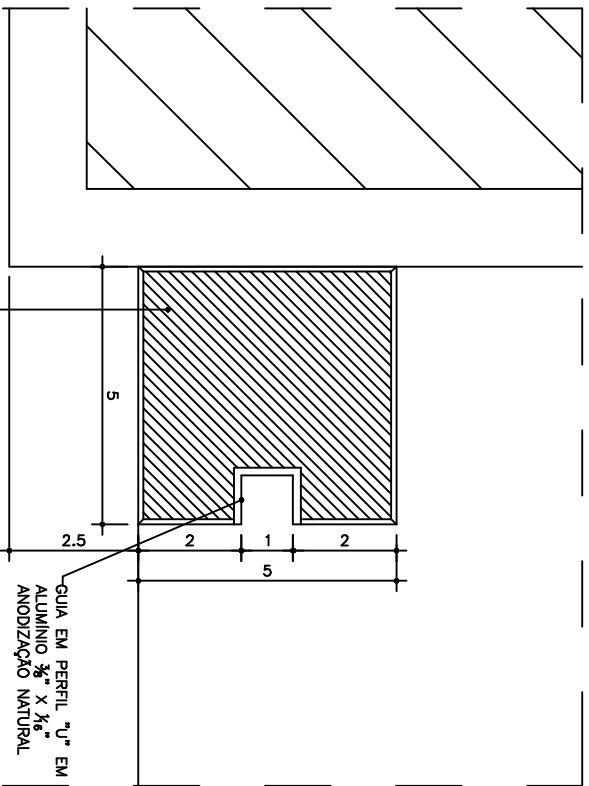

PE_28_BALRPRG

12.13

CAMARA LEGISLATIVA DO DF

ITEM

PROJETO:
NOVA SEDE DA CÂMARA LEGISLATIVA DO DF

DESENHO:
PROJETO DE INTERIORES
BALÇÃO DE ATENDIMENTO DA REPROGRAMAÇÃO
TÉRREO INFERIOR

ESQ.: INDICADA | DATA: SET/08 | ARQ: C:\DF_JIT_PE_28_BALRPRG_00.DWG

DESENHO Nº

02/08

DET. 02
ESCALA 1:1
MEDIDAS EM CENTIMETROS

PEÇA EM MADEIRA MACIÇA, COM
ACABAMENTO EM LAMINADO
DECORATIVO TIPO "FORMICA"
TEXTURIZADA NA COR CINZA
TALAR REF. L-010.

DET. 01
ESCALA 1:1
MEDIDAS EM CENTIMETROS

GUIA EM PERFIL "U" EM ALUMÍNIO
3/8" X 1/8" - ANODIZAÇÃO NATURAL

PEÇA EM MADEIRA MACIÇA, COM ACABAMENTO
EM LAMINADO DECORATIVO TIPO "FORMICA"
TEXTURIZADA NA COR CINZA TALAR REF. L-010.