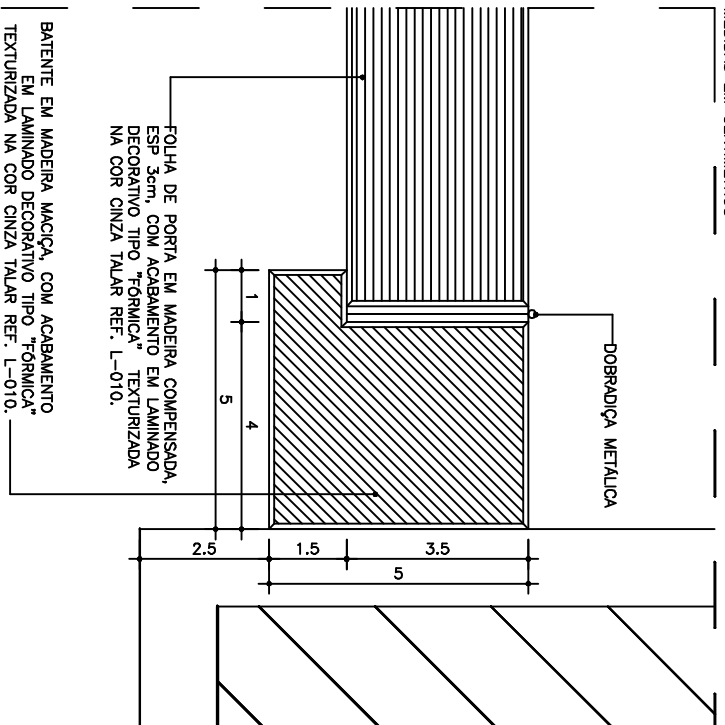

CAMARA LEGISLATIVA DO DF

ITEM

12.13

PROJETO: NOVA SEDE DA CÂMARA LEGISLATIVA DO DF
DESENHO: PROJETO DE INTERIORES
BALÇÃO DE ATENDIMENTO DA REPROGRAMAÇÃO
TÉRREO INFERIOR
ESC.: INDICADA DATA: SET/08 PROJ.: ANO: C.D.P.F. INT_ PE_28_BALRPRG_00.DWG

DESENHO N°

01/08

DET. 03
ESCALA 1:1
MEDIDAS EM CENTIMETROS

DET. 03
ESCALA 1:1
MEDIDAS EM CENTIMETROS