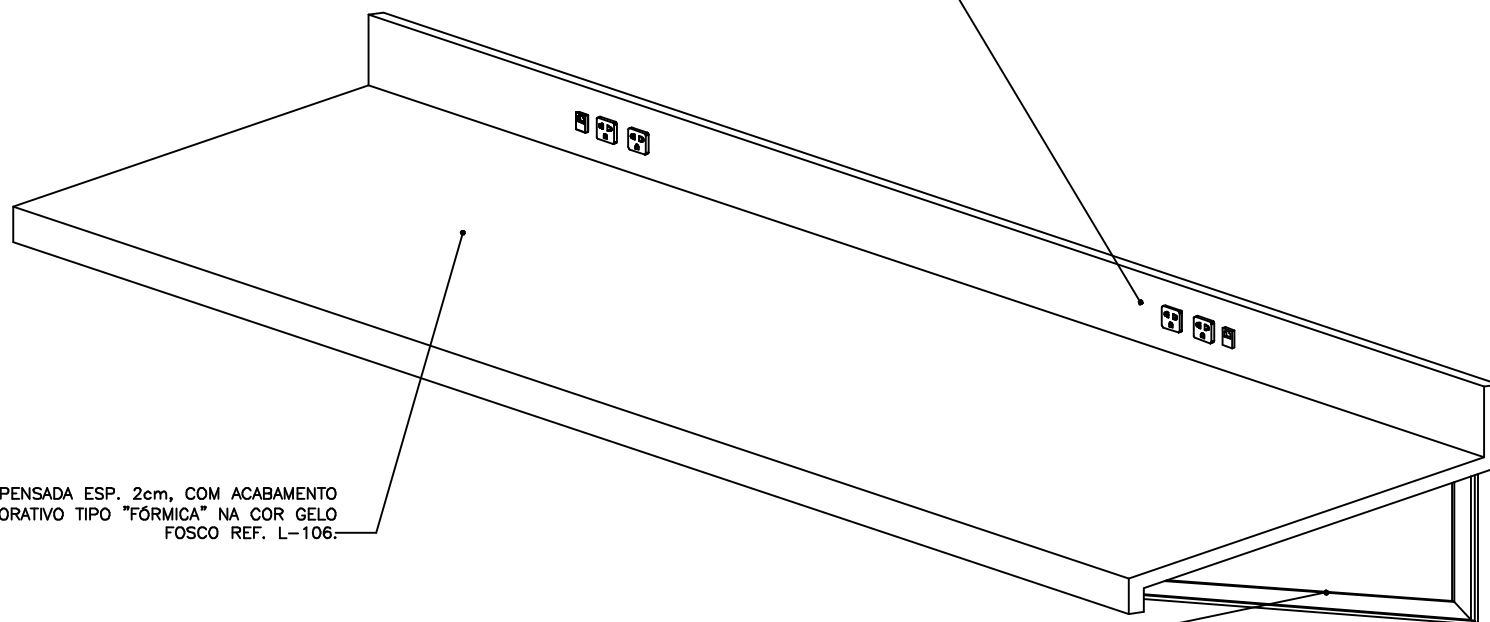

PE_25_TAQCHAP

12.10

ITEM

CAMARA LEGISLATIVA DO DF

PROJETO: NOVA SEDE DA CÂMARA LEGISLATIVA DO DF
 DESENHO: PROJETO DE INTERIORES BANCADAS TAQUIGRAFIA E SOM COMISSÕES CHAPELARIA DO PLENÁRIO
 ESC.: INDICADA PAT:JUNHO08 PROJ:CDP_JUN_PE_25_TAQCHAP_000108

DESENHO N.º

04/05

FRONTÃO DE MADEIRA COMPENSADA ESP2cm, COM ACABAMENTO EM LAMINADO DECORATIVO TIPO "FÓRMICA" NA COR GELO FOSCO REF. L-106, E FUROS P/ INSTALAÇÃO DE TOMADAS DE FORÇA CONFORME INDICAÇÃO NO DESENHO

TAMPO EM MADEIRA COMPENSADA ESP. 2cm, COM ACABAMENTO EM LAMINADO DECORATIVO TIPO "FÓRMICA" NA COR GELO FOSCO REF. L-106.

MÃO FRANCESA L 1"x1"x1/4"

PERSPECTIVA

SEM ESCALA
 VISTA FRONTAL DA BANCADA DA SALA DE TAQUIGRAFIA E DE SOM DAS COMISSÕES NO TÉRREO SUPERIOR