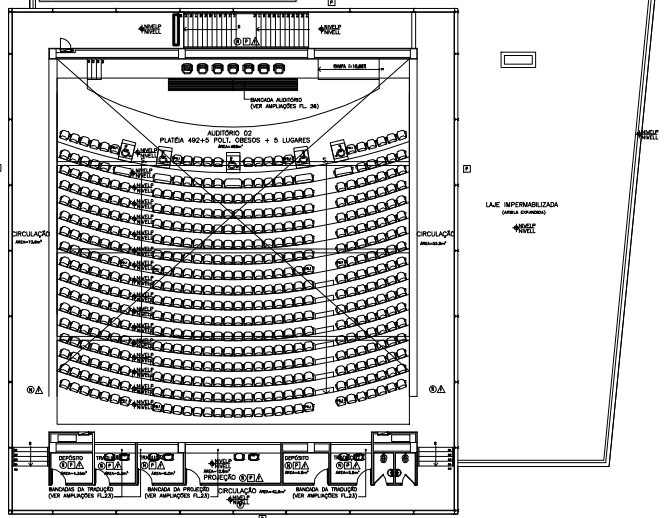

PS-ALERTA
DET:A - AUDITÓRIO

DETALHE_piso tátil direcional

DETALHE_piso tátil alerta

piso tátil no térreo superior			LOCAL/DETALHE
UN	DIRECIONAL	ALERTA	
ml	21,50metros		DET: H
ml		16.00metros	A até G