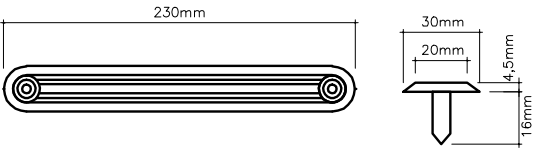

PS-ALERTA
DET:A - AUDITÓRIO

DETALHE_piso tátil direcional

DETALHE_piso tátil alerta

piso tátil no térreo superior			LOCAL/DETALHE
UN	DIRECIONAL	ALERTA	
ml	21,50metros		DET: H
ml		16.00metros	A até G