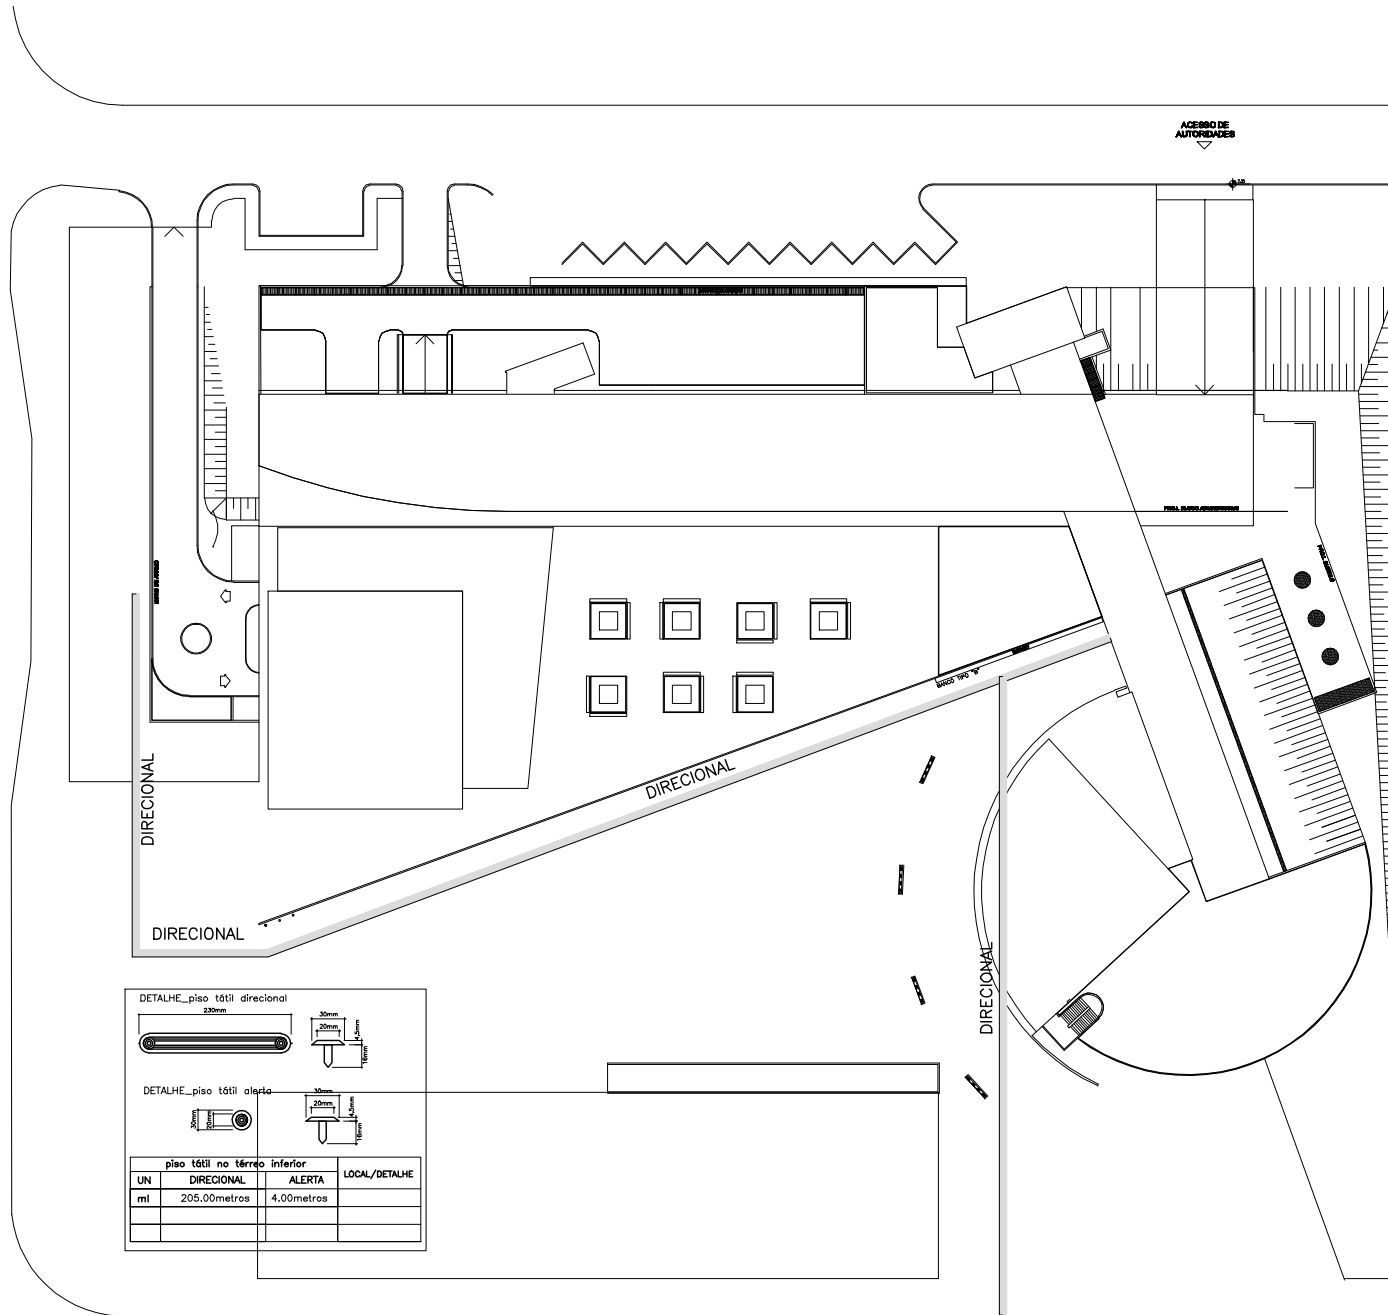

ESTRADA DAS INDUSTRIAS GRAFICAS

DETALHE\_piso tátil direcional  
230mm

DETALHE\_piso tátil alerta  
30mm

piso tátil no térreo inferior		LOCAL/DETALHE	
UN	DIRECIONAL	ALERTA	
ml	205,00metros	4,00metros	