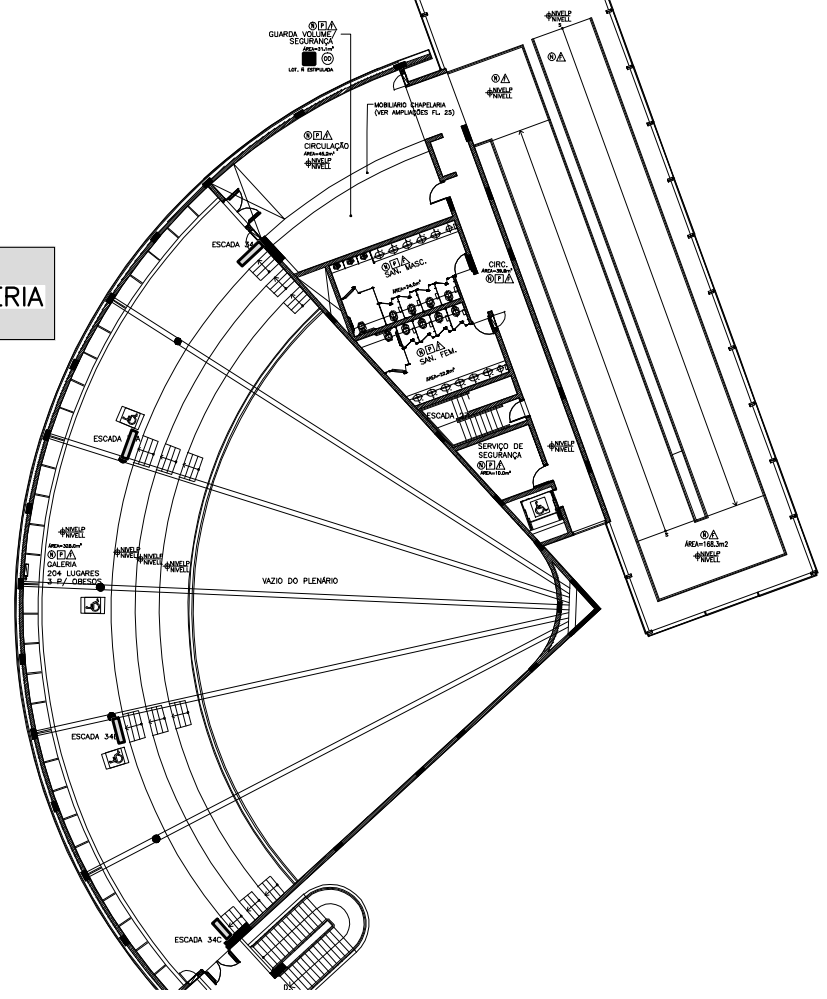

TÍTULO
01 DE 02

TÍTULO
02 DE 02

DETALHE_piso tátil direcional
230mm

DETALHE_piso tátil alerta

piso tátil no 1º PAV			LOCAL/DETALHE
UN	DIRECIONAL	ALERTA	
ml		15.00metros	A até D

PS-ALERTA
DET:D=GALERIA

Área = 295,32 m2